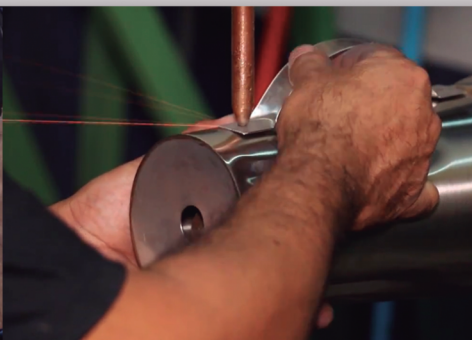

ÍNDICE

KENOK

- Fogões - Baixa Pressão - Linhas Super 40 / Super 30 / Economy	2
- Fogões - Baixa Pressão - Linha Serv	6
- Fogões - Alta Pressão - Linhas Super 40 / Super 30 / Economy	8
- Fogões - Alta Pressão - Linha Serv	10
- Fogões Inox - Baixa Pressão - Linhas Super 40 / Super 30 / Economy / Serv ..	11
- Fogões Inox - Baixa Pressão - Linha Lustro	12
- Fogões Inox - Alta Pressão	13
- Fornos - Convencional para Fogões	14
- Fornos - Lastro e Grill	15
- Chapeiras	16
- Mesas de Serviço	17

Grupo

SPOLU