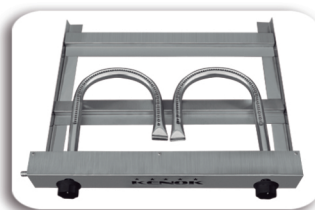

CHAP-1002	CHAP-1003	CHAP-1004	CHAP-1005
Queimadores	2 queimadores	3 queimadores	4 queimadores	5 queimadores
Material	Inox e Aço Carbono	Inox e Aço Carbono	Inox e Aço Carbono	Inox e Aço Carbono
Espessura	4,76 mm (3/16)	4,76 mm (3/16)	4,76 mm (3/16)	4,76 mm (3/16)
Queimador	Tubolar	Tubular	Tubolar	Tubolar
Altura	200 mm	200 mm	200 mm	200 mm
Largura	620 mm	820 mm	1020 mm	1520 mm
Profundidade	450 mm	450 mm	550 mm	550 mm

Gaveta com Queimadores tubulares