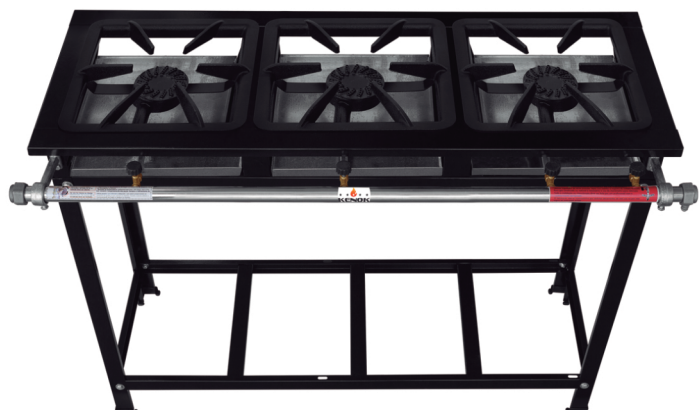

Material Aço Carbono

Queimador Simples 100 mm Ø

Pintura Epóxi

Altura 800 mm

FOGÃO 1 BOCA

SERV 430 X 510 mm FASE1B.830

FOGÃO 2 BOCAS

SERV 790 X 510 mm FASE2B.831

Queimador Simples

Válvula e magueira Alta Pressão

FOGÃO 3 BOCAS

SERV 1160 X 510 mm FASE3B.832

FOGÃO 4 BOCAS

SERV 790 X 850 mm FASE4B.833

FOGÃO 6 BOCAS

SERV 1160 X 850 mm FASE6B.834