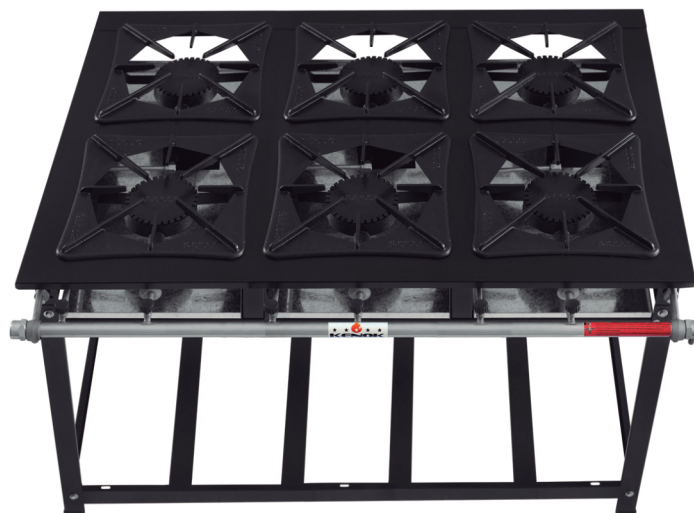

Queimador Simples

Válvula e magueira Alta Pressão

FOGÃO 4 BOCAS EM LINHA

SUPER 40	2020 X 715 mm	FASU4B.410
SUPER 30	1515 X 525 mm	FASU4B.405
ECONOMY	1026 X 430 mm	FAEC4B.605

FOGÃO 6 BOCAS

SUPER 40	1540 X 1150 mm	FASU6B.411
SUPER 30	1160 X 880 mm	FASU6B.406