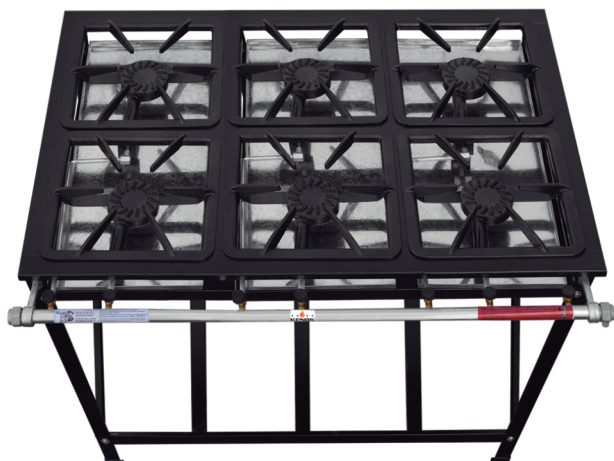

Queimador Simples

Válvula e magueira Alta Pressão

FOGÃO 3 BOCAS

SERV 1160 X 510 mm FASE3B.832

FOGÃO 4 BOCAS

SERV 790 X 850 mm FASE4B.833

FOGÃO 6 BOCAS

SERV 1160 X 850 mm FASE6B.834