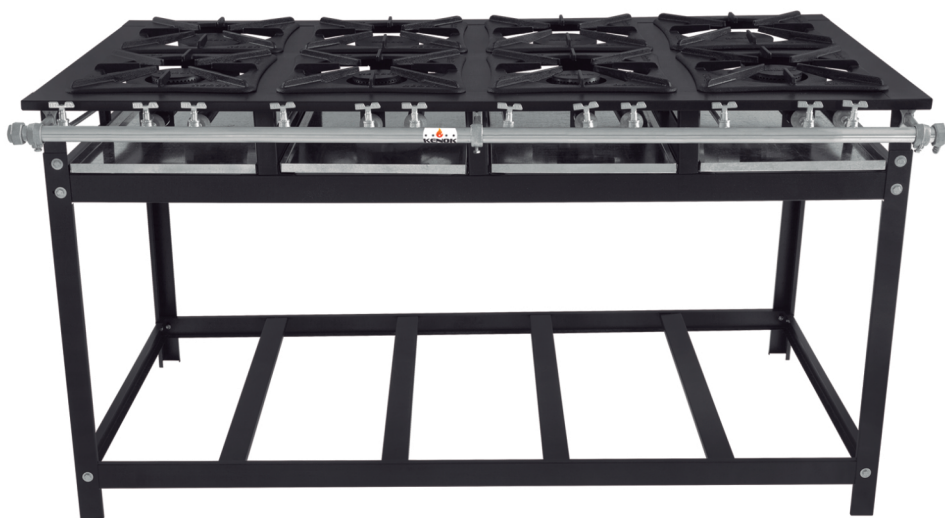

Grupo

SPOLU

Fogões Super 40 / Super 30 / Economy

FOGÃO 1 BOCA

SUPER 40	580 X 715 mm	FBSU1B.129
SUPER 30	430 X 525 mm	FBSU1B.102 FBSU1B.101
ECONOMY	345 X 430 mm	FBEC1B.302 FBEC1B.301

	SUPER 40	SUPER 30	ECONOMY
Perfil	100 mm	70 mm	50 mm
Grelha	400 X 400 mm	300 X 300 mm	260 X 260 mm
Material	Aço Carbono	Aço Carbono	Aço Carbono
Queimador Simples	130 mm Ø	130 mm Ø	100 mm Ø
Queimador Duplo	175 mm Ø	175 mm Ø	140 mm Ø
Pintura	Epóxi	Epóxi	Epóxi
Altura	880 mm	810 mm	810 mm

Imagens ilustrativas

FOGÃO 6 BOCAS BIFETEIRA

SUPER 40	2020 X 1150 mm	FBSU6B.139
		FBSU6B.140
		FBSU6B.123
SUPER 30	1515 X 880 mm	FBSU6B.122
		FBSU6B.124

Fogões Super 40 / Super 30

	SUPER 40	SUPER 30
Perfil	100 mm	70 mm
Grelha	400 X 400 mm	300 X 300 mm
Material	Aço Carbono	Aço Carbono
Queimador Simples	130 mm Ø	130 mm Ø
Queimador Duplo	175 mm Ø	175 mm Ø
Pintura	Epóxi	Epóxi
Altura	880 mm	810 mm

Queimador - Duplo e Simples

Válvula e magueira Baixa Pressão

FOGÃO 6 BOCAS BANHO MARIA

SUPER 40	2020 X 1150 mm	FBSU6B.157 FBSU6B.158
SUPER 30	1515 X 880 mm	FBSU6B.154 FBSU6B.153 FBSU6B.155

FOGÃO 8 BOCAS

SUPER 40	2020 X 1150 mm	FBSU8B.143 FBSU8B.144
SUPER 30	1515 X 880 mm	FBSU8B.126 FBSU8B.125 FBSU8B.127

Fogões SERV

SERV	
Perfil	70 mm
Grelha	300 X 300 mm
Material	Aço Carbono
Queimador Simples	100 mm Ø
Queimador Duplo	140 mm Ø
Pintura	Epóxi
Altura	800 mm

Queimador - Duplo e Simples

Válvula e magueira Baixa Pressão