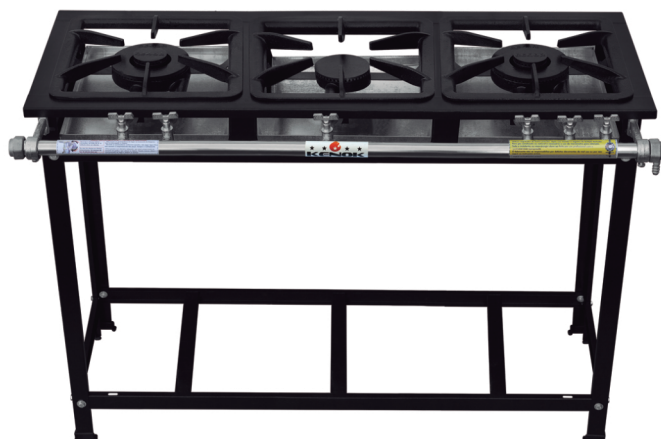

Imagens ilustrativas

FOGÃO 6 BOCAS BIFETEIRA

SUPER 40	2020 X 1150 mm	FBSU6B.139
		FBSU6B.140
		FBSU6B.123
SUPER 30	1515 X 880 mm	FBSU6B.122
		FBSU6B.124

Fogões Super 40 / Super 30

	SUPER 40	SUPER 30
Perfil	100 mm	70 mm
Grelha	400 X 400 mm	300 X 300 mm
Material	Aço Carbono	Aço Carbono
Queimador Simples	130 mm Ø	130 mm Ø
Queimador Duplo	175 mm Ø	175 mm Ø
Pintura	Epóxi	Epóxi
Altura	880 mm	810 mm

Queimador - Duplo e Simples

Válvula e magueira Baixa Pressão

FOGÃO 6 BOCAS BANHO MARIA

SUPER 40	2020 X 1150 mm	FBSU6B.157 FBSU6B.158
SUPER 30	1515 X 880 mm	FBSU6B.154 FBSU6B.153 FBSU6B.155

FOGÃO 8 BOCAS

SUPER 40	2020 X 1150 mm	FBSU8B.143 FBSU8B.144
SUPER 30	1515 X 880 mm	FBSU8B.126 FBSU8B.125 FBSU8B.127

Fogões SERV

SERV	
Perfil	70 mm
Grelha	300 X 300 mm
Material	Aço Carbono
Queimador Simples	100 mm Ø
Queimador Duplo	140 mm Ø
Pintura	Epóxi
Altura	800 mm

Queimador - Duplo e Simples

Válvula e magueira Baixa Pressão

FOGÃO 1 BOCA

SERV 430 X 510 mm FBSE1B.802
FBSE1B.801

FOGÃO 2 BOCAS

SERV 790 X 510 mm FBSE2B.804
FBSE2B.803
FBSE2B.805

FOGÃO 3 BOCAS

SERV 1160 X 510 mm FBSE3B.808
FBSE3B.806
FBSE3B.807
FBSE3B.809

FOGÃO 4 BOCAS