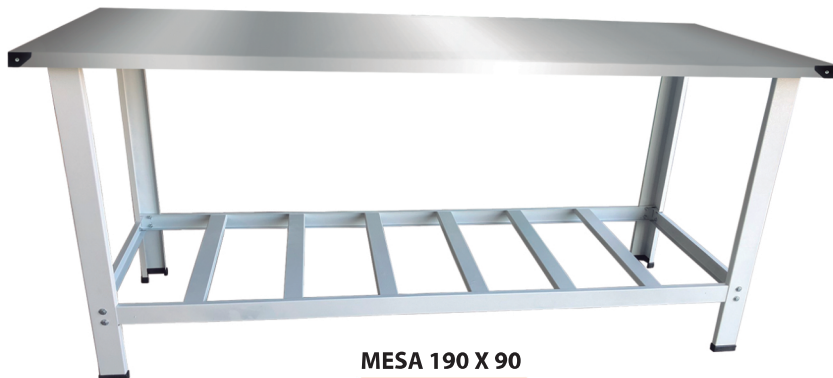

MESA 120 X 70
MS120

MESA 70 X 70
MS70

MESA 150 X 70
MS150

MESA 180 X 70
MS180

MESA 190 X 90
MS190

Imagens ilustrativas

Grupo
SPOLU

Rua Aracajú, 205/1 • Centro • Itajobi • CEP 15840-000 | SAC: +55 (17) 3546 9050 | Whatsapp: +55 (17) 99715 1813