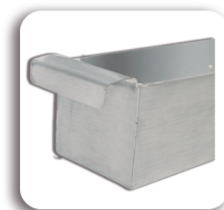

Gaveta de gordura