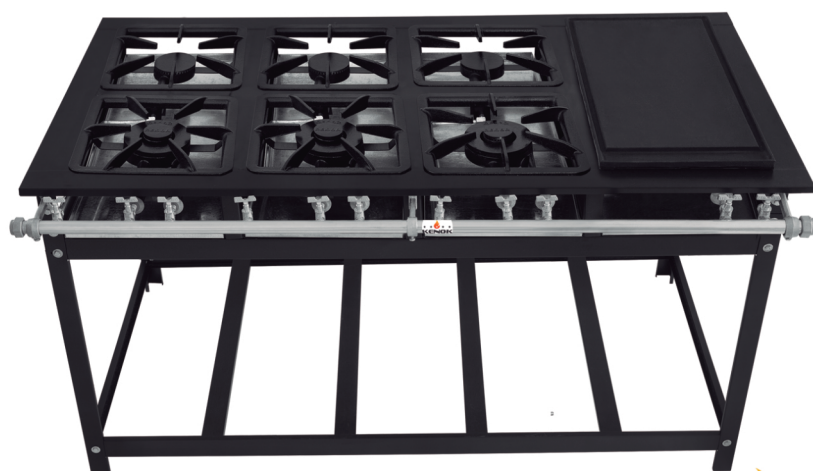

Fogões SERV

SERV	
Perfil	70 mm
Grelha	300 X 300 mm
Material	Aço Carbono
Queimador Simples	100 mm Ø
Queimador Duplo	140 mm Ø
Pintura	Epóxi
Altura	800 mm

Queimador - Duplo e Simples

Válvula e magueira Baixa Pressão

SERV 790 X 850 mm FBSE4B.811
FBSE4B.810
FBSE4B.812

Fogões SERV

SERV	
Perfil	70 mm
Grelha	300 X 300 mm
Material	Aço Carbono
Queimador Simples	100 mm Ø
Queimador Duplo	140 mm Ø
Pintura	Epóxi
Altura	800 mm

Queimador - Duplo e Simples

Válvula e magueira Baixa Pressão

FOGÃO 4 BOCAS BIFETEIRA

SERV 1125 X 850 mm FBSE4B.819

FOGÃO 4 BOCAS BANHO MARIA

SERV 1125 X 850 mm FBSE4B.820

FOGÃO 6 BOCAS

SERV 1160 X 850 mm FBSE6B.813

FOGÃO 6 BOCAS BIFETEIRA

SERV 1470 X 850 mm FBSE6B.821

Fogões Super 40 / Super 30 / Economy

FOGÃO 1 BOCA

SUPER 40 580 X 715 mm FASU1B.412

SUPER 30 430 X 525 mm FASU1B.401

ECONOMY 345 X 430 mm FAEC1B.601

	SUPER 40	SUPER 30	ECONOMY
Perfil	100 mm	70 mm	50 mm
Grelha	400 X 400 mm	300 X 300 mm	260 X 260 mm
Material	Aço Carbono	Aço Carbono	Aço Carbono
Queimador Simples	130 mm Ø	130 mm Ø	100 mm Ø
Pintura	Epóxi	Epóxi	Epóxi
Altura	880 mm	810 mm	810 mm