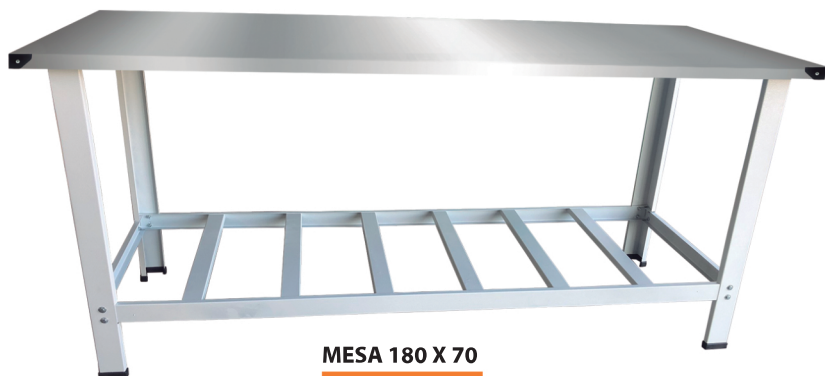

MESA 180 X 70
MS180